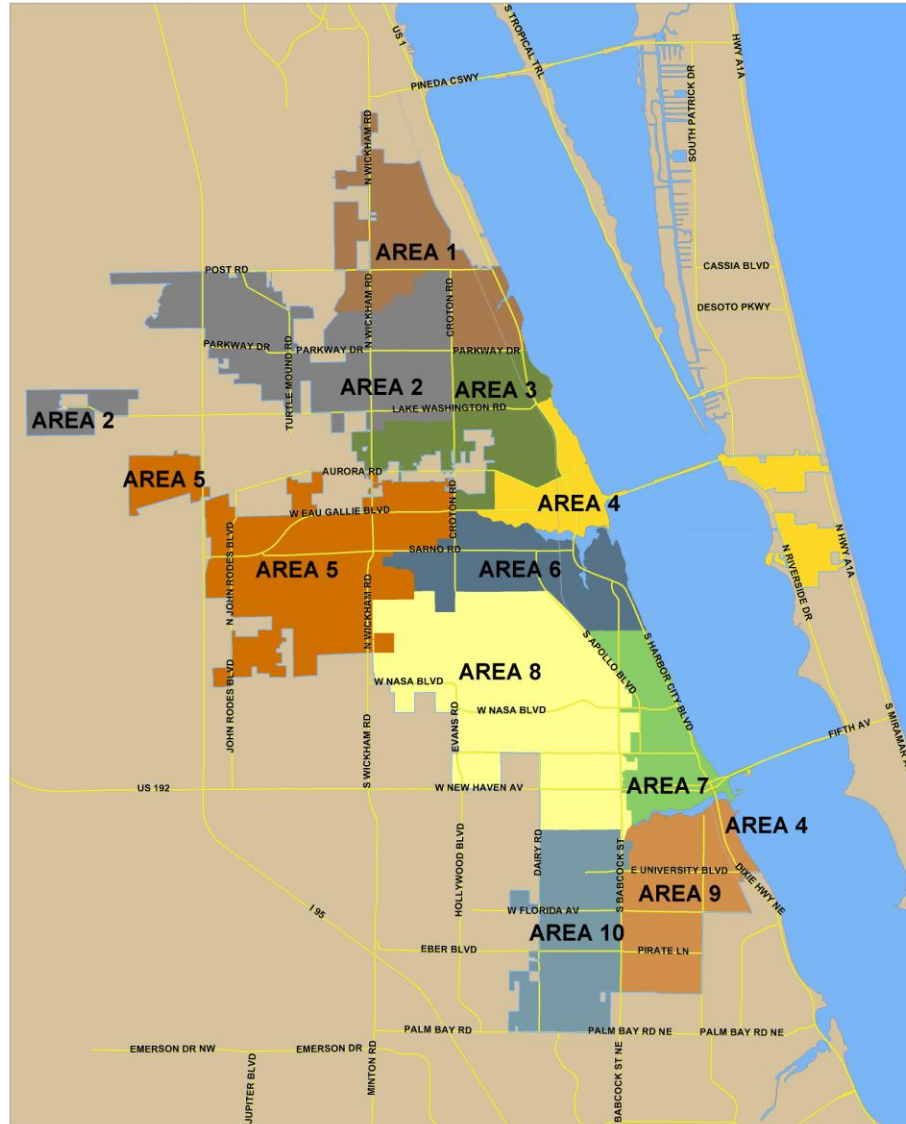

## UCR Part I Crimes – City Wide

UCR - CITY	2nd Qtr 2010	2nd Qtr 2009	YTD 2010	YTD 2009	2010 Trend
<b>Murder</b>	2	0	3	2	<b>+50%</b>
<b>Sex Offense</b>	14	15	27	31	<b>-13%</b>
<b>Robbery</b>	25	46	60	93	<b>-36%</b>
<b>Agg. Assault</b>	126	155	224	310	<b>-28%</b>
<b>Burglary</b>	233	162	416	314	<b>+33%</b>
<b>Larceny</b>	698	771	1,325	1,461	<b>-9%</b>
<b>Auto Theft</b>	28	59	67	95	<b>-30%</b>
<b>TOTALS</b>	<b>1,126</b>	<b>1,208</b>	<b>2,122</b>	<b>2,306</b>	<b>-8%</b>